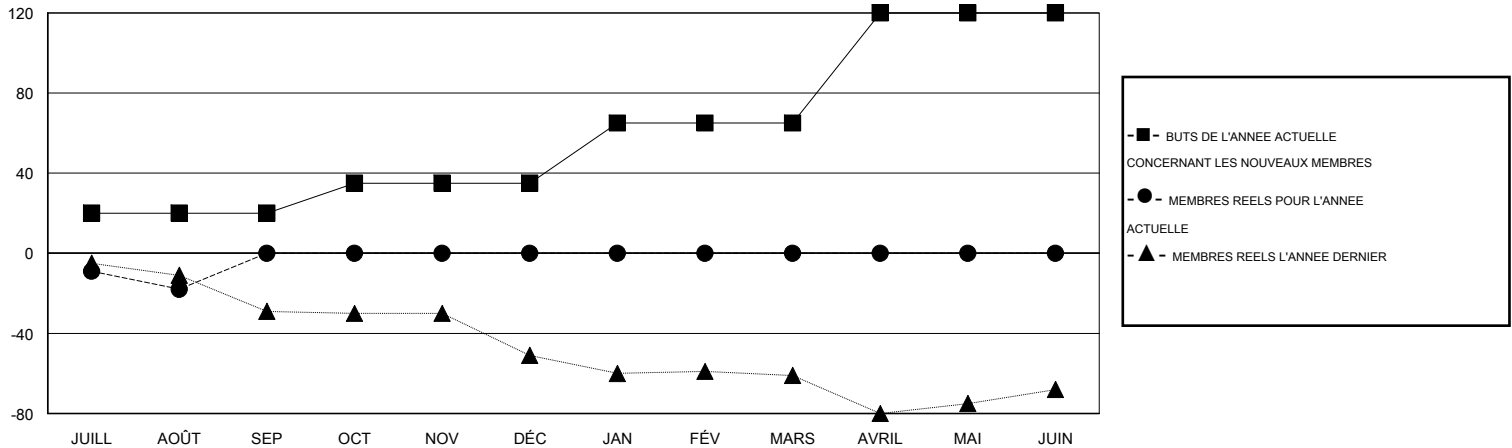

MONTHLY MEMBERSHIP PROGRESS REPORT

District 414

Results as of: 8/31/2016

GMT: Ahmed Mostafa

LIEU TUNISIA

RC EME 6-Af

Clubs					Membres				
RESULTATS POUR 2016-2017					RESULTATS POUR 2016-2017				
TRIMESTRE	BUT CONCERNANT LES NOUVEAUX CLUBS	NOUVEAUX CLUBS	CLUBS ANNULÉS	GAIN NET/PERTE NETTE	TRIMESTRE	BUT CONCERNANT LES NOUVEAUX MEMBRES	MEMBRES FONDATEURS ET NOUVEAUX AJOUTÉS	MEMBRES RADIÉS	GAIN NET/PERTE NETTE
JUILL/AOÛT/SEP	1	0	0	0	JUILL/AOÛT/SEP	20	15	33	-18
OCT/NOV/DÉC	1	0	0	0	OCT/NOV/DÉC	15	0	0	0
JAN/FÉV/MARS	1	0	0	0	JAN/FÉV/MARS	30	0	0	0
AVRIL/MAI/JUIN	2	0	0	0	AVRIL/MAI/JUIN	55	0	0	0

BUTS ET NOUVEAUX CLUBS REELS - CUMULATIF

BUTS ET MEMBRES REELS - CUMULATIF

CLUBS RADIÉS: 0	6 CLUBS OF 32 ONT AJOUTE 1 OU PLUSIEURS NOUVEAUX MEMBRES	<u>DISTRIBUTION PAR SEXE</u> HOMME 328 (50.54%) FEMME 321 (49.46%)
<u>MEMBRES RADIÉS</u> DECEDE 1 CLUB ANNULE 0 AUTRE 32 TOTAL 33	CLIQUER ICI POUR AVOIR LES DONNEES DE L'EVALUATION DE SANTE	MEMBRES D'UNITE FAMILIALE 123 CHEF DE FAMILLE 57 N'EST PAS CHEF DE FAMILLE 66