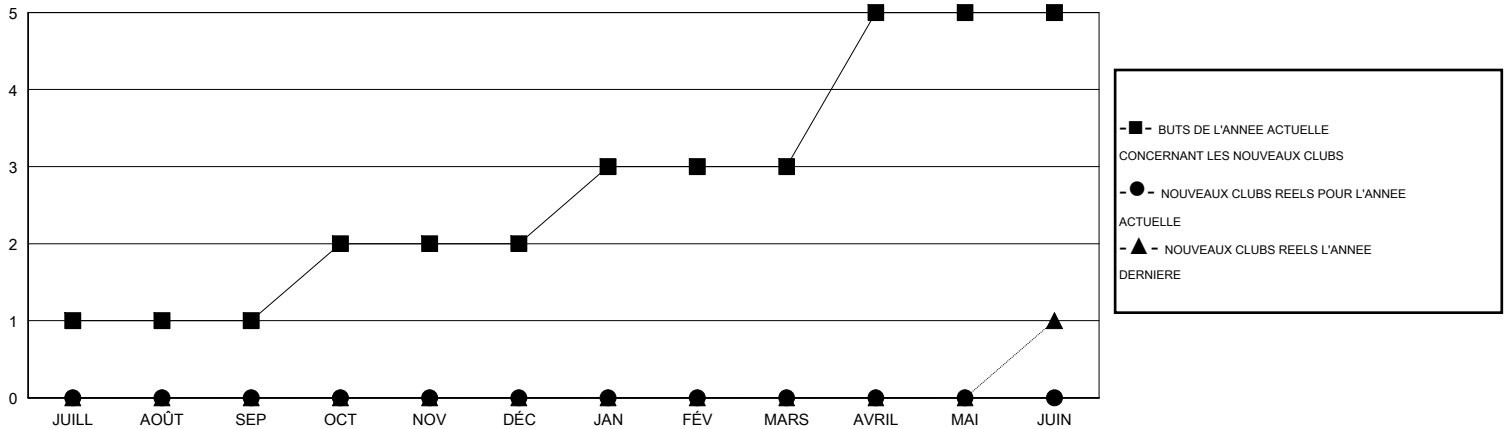

MONTHLY MEMBERSHIP PROGRESS REPORT

District 414

Results as of: 8/31/2016

GMT: Ahmed Mostafa

LIEU TUNISIA

RC EME 6-Af

Clubs					Membres				
RESULTATS POUR 2016-2017					RESULTATS POUR 2016-2017				
TRIMESTRE	BUT CONCERNANT LES NOUVEAUX CLUBS	NOUVEAUX CLUBS	CLUBS ANNULÉS	GAIN NET/PERTE NETTE	TRIMESTRE	BUT CONCERNANT LES NOUVEAUX MEMBRES	MEMBRES FONDATEURS ET NOUVEAUX AJOUTÉS	MEMBRES RADIÉS	GAIN NET/PERTE NETTE
JUILL/AOÛT/SEP	1	0	0	0	JUILL/AOÛT/SEP	20	15	33	-18
OCT/NOV/DÉC	1	0	0	0	OCT/NOV/DÉC	15	0	0	0
JAN/FÉV/MARS	1	0	0	0	JAN/FÉV/MARS	30	0	0	0
AVRIL/MAI/JUIN	2	0	0	0	AVRIL/MAI/JUIN	55	0	0	0

BUTS ET NOUVEAUX CLUBS REELS - CUMULATIF

BUTS ET MEMBRES REELS - CUMULATIF

CLUBS RADIÉS: 0	6 CLUBS OF 32 ONT AJOUTE 1 OU PLUSIEURS NOUVEAUX MEMBRES	<u>DISTRIBUTION PAR SEXE</u> HOMME 328 (50.54%) FEMME 321 (49.46%)
<u>MEMBRES RADIÉS</u> DECEDE 1 CLUB ANNULE 0 AUTRE 32 TOTAL 33	CLIQUER ICI POUR AVOIR LES DONNEES DE L'EVALUATION DE SANTE	MEMBRES D'UNITE FAMILIALE 123 CHEF DE FAMILLE 57 N'EST PAS CHEF DE FAMILLE 66